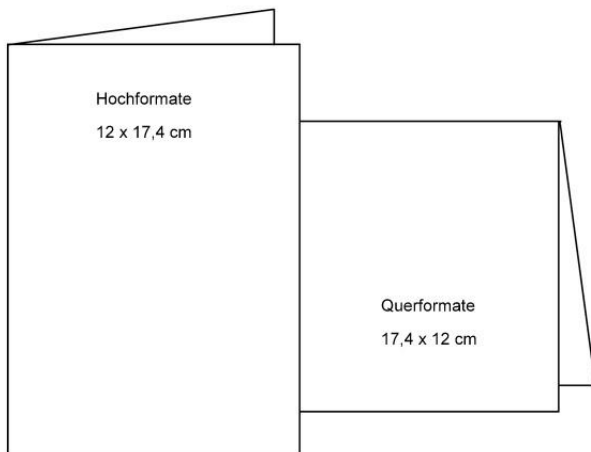

KLEINE FREUNDE POSTKARTEN & MEHR

Klappkarten mit Umschlag

- Klappkarten • 17,4 x 12 cm • 285 g/m² • UV-Lackierung • 2 GTIN-Codes •
- weiße Spitzklappenkuverts 18 x 12,5 cm • 120g/m² •
- Karte und Umschlag in Cellophanhülle 18 x 13 cm verpackt •
- Versand zum Standardporto bis 20 g •
- Händler VE 6er Sets •